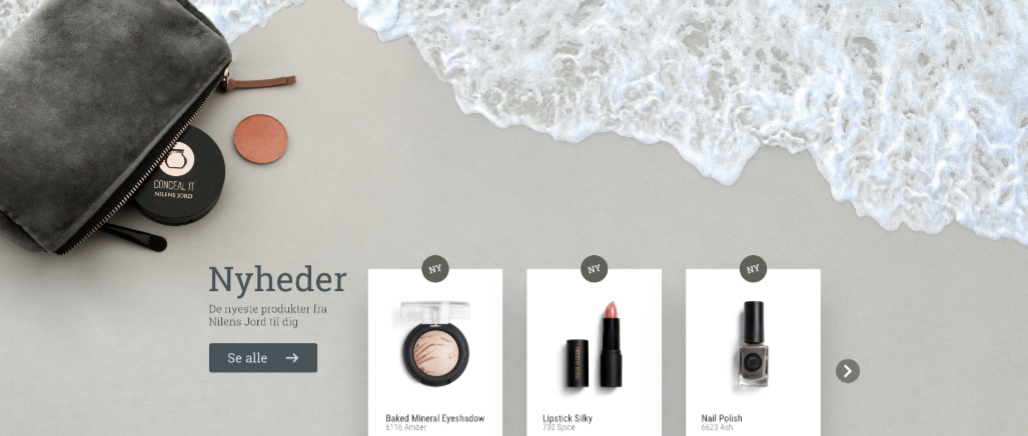

Nyheder

De nyeste produkter fra Nilens Jord til dig

Se alle →

NY

Baked Mineral Eyeshadow
6116 Amber

DKK 185,-

NY

Lipstick Silky
736 Spice

DKK 165,-

NY

Nail Polish
6023 Ash

DKK 110,-

Bestsellers

Se alle →

Nyhedsbrev

Modtag vores spændende nyheder.

Din email...

Tilmeld

Nyhed Hårpleje

Læs mere →

Kvalitet

Holdning

Nilens Jord

Photography
Web Design

NY

Baked Mineral Eyeshadow
6116 Amber

DKK 185,-